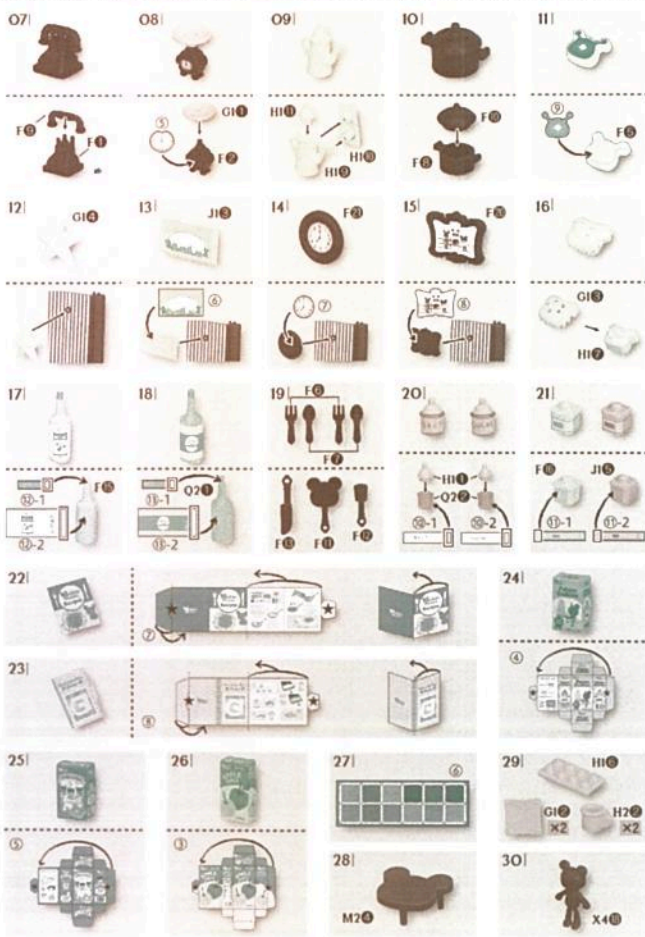

O5

COLLECT & JOIN !
Collectionne et assemble / Colecciona y une habitaciones / Colecciona e junta os quartos

● Each sold separately / Se venden por separado. / Vendidos em separado.

haceroom haceroom.com Haceroom_oficial